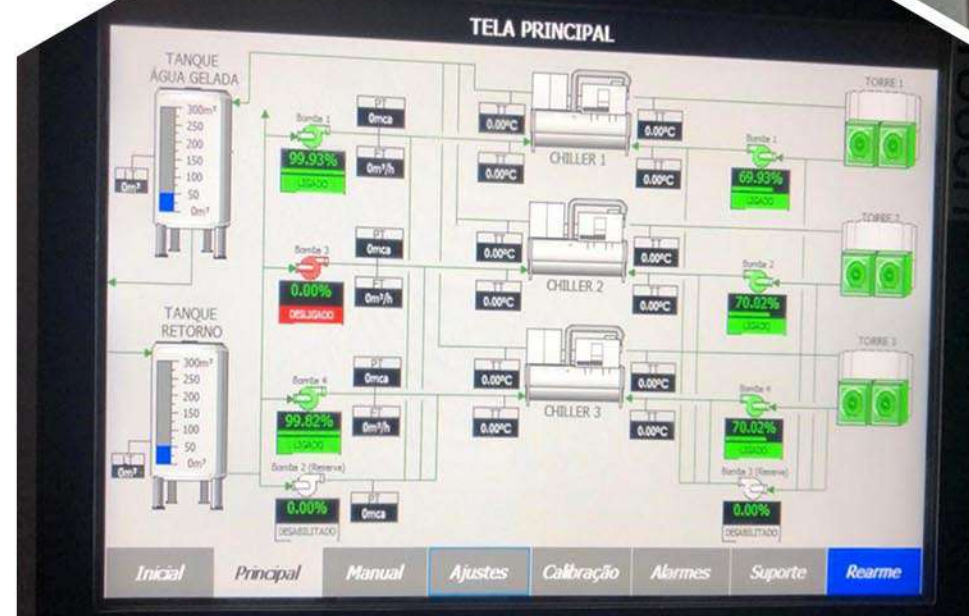

PAINÉIS DE AUTOMAÇÃO

Painéis de Automação com alto nível de tecnologia, Drives Sinamics Siemens G120C / Softstart 3RW52 todos em Rede Profinet com PLC ET200SP e Supervisório WINCC com Software Tia Portal.

Tela em desenvolvimento utilizando IHM Comfort 9 polegadas / WINCC para interação com equipamentos de campo.